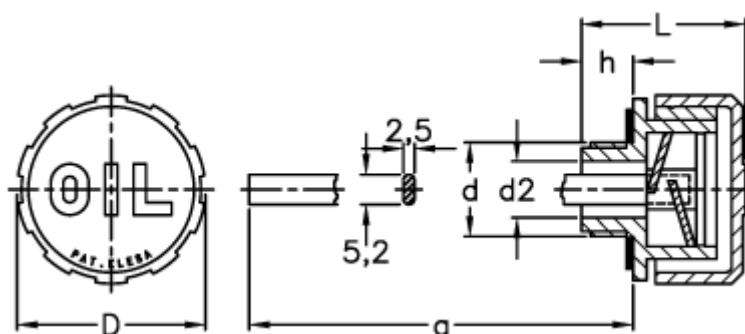

Varenummer: 2311054111
Beskrivelse: E+G Olieprop
SFP.30-1/2+a

Mål

a = 188
D = 31
d = G 1/2
d2 = 12
h = 9.5
L = 29.5